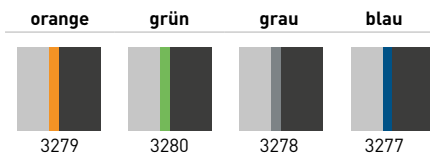

## Neon mit Ergonomiepaket plus Das Modell 9574

- Synchronmechanik
- Sitztiefen- und Sitzneigeverstellung
- Rückenlehnenhöhenverstellung
- Gewichtsregulierung
- Multifunktionsarmlehnen (optional)
- Flexband in den Farben Orange, Grün, Grau und Blau
- Kopfstütze mit Kunstlederbezug
- Auch als ESD-Version erhältlich