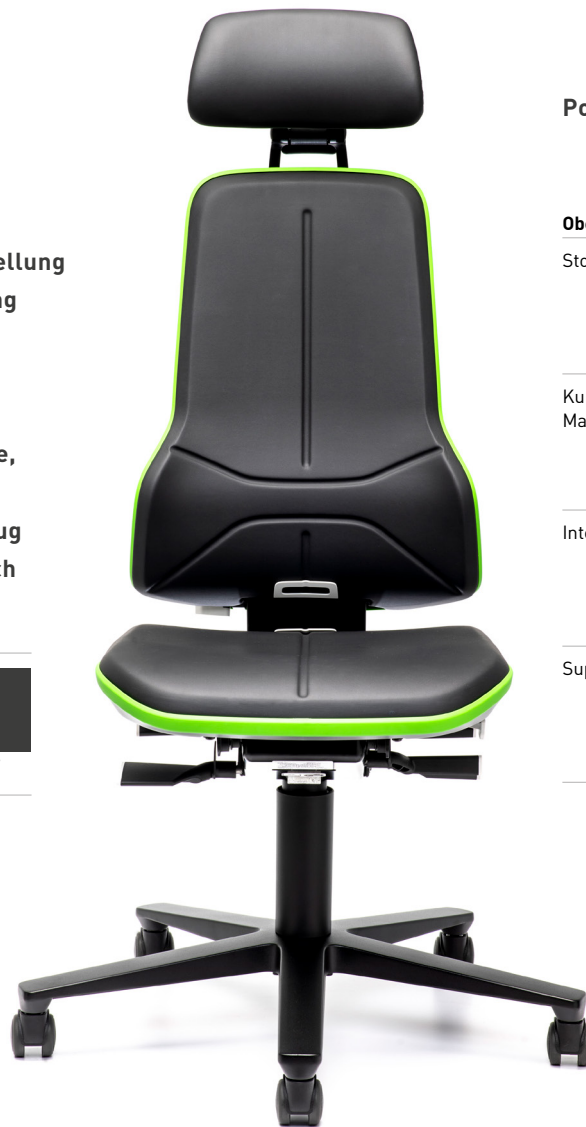

## PRODUKT-HIGHLIGHTS:

- Einstellbar in Höhe, Tiefe und Neigung
- Bequem im Sitzen einstellbar
- Weich gepolstert mit Kunstlederbezug
- Abwaschbar und leicht zu reinigen
- 10 Jahre Garantie
- Auch als ESD-Version erhältlich

EMPFOHLEN FÜR BILDSCHIRM-, MONTAGE-  
UND KONTROLLARBEITSPLÄTZE

# ERGONOMIE ON TOP! ERLEBEN SIE DAS OPTIMUM AN ERGONOMIE, MIT DER KOPFSTÜTZE FÜR NEON IM ERGONOMIEPAKET PLUS

## Neon mit Ergonomiepaket plus Das Modell 9574

- Synchronmechanik
- Sitztiefen- und Sitzneigeverstellung
- Rückenlehnenhöhenverstellung
- Gewichtsregulierung
- Multifunktionsarmlehnen (optional)
- Flexband in den Farben Orange, Grün, Grau und Blau
- Kopfstütze mit Kunstlederbezug
- Auch als ESD-Version erhältlich